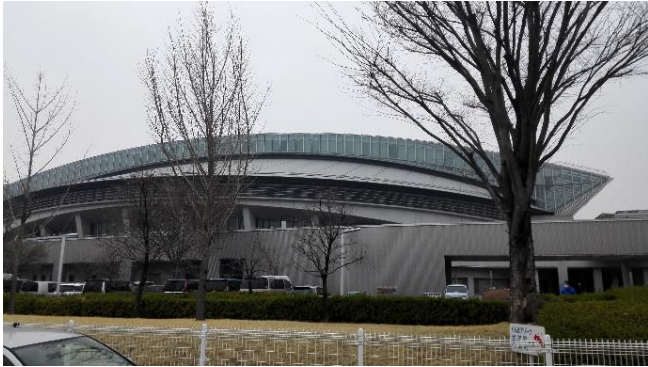

平成30年度3月 全国高校選手権大会 日本武道館  
平成31年度8月 インターハイ 鹿児島アリーナ

# 新聖精神

第23号

県外遠征

3月下旬、県外遠征の様子をお伝えします

来年3月に全国高校選手権大会が開催される会場です。

夕食は人気店のもつ煮定食。ラーメンもプラスしました。